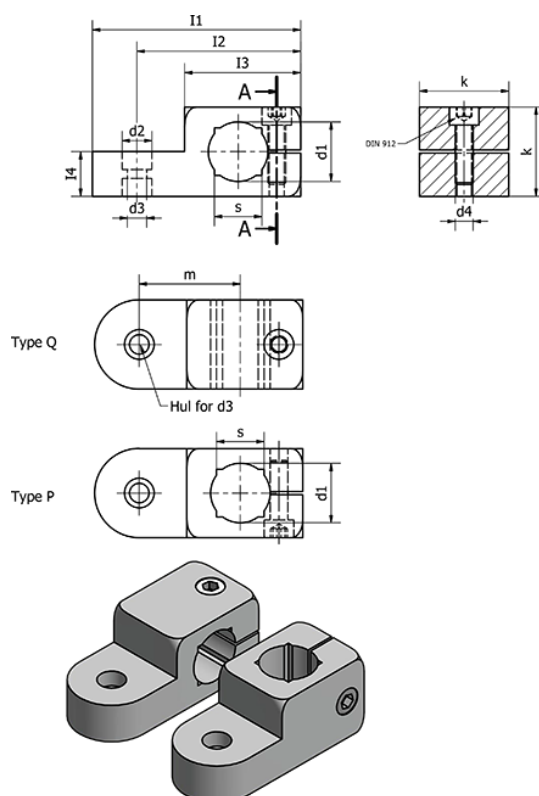

Varenummer: 20482B2030QMT
 Beskrivelse: E+G Laskforbindelse
 GN 482-B20-30-Q-MT

Mål

--	l4	= 15
--	k	= 30
d1 = 20	m	= 33.5
d2 = 10	s	= 16
d3 = 6.5	Spændesæt for d3 = GN 511.1-M6-30-S/K	
d4 = M6	Spændesæt for d3 = GN 511-M6-30	
l1 = 70	Vægt (g)	= 100
l2 = 55		